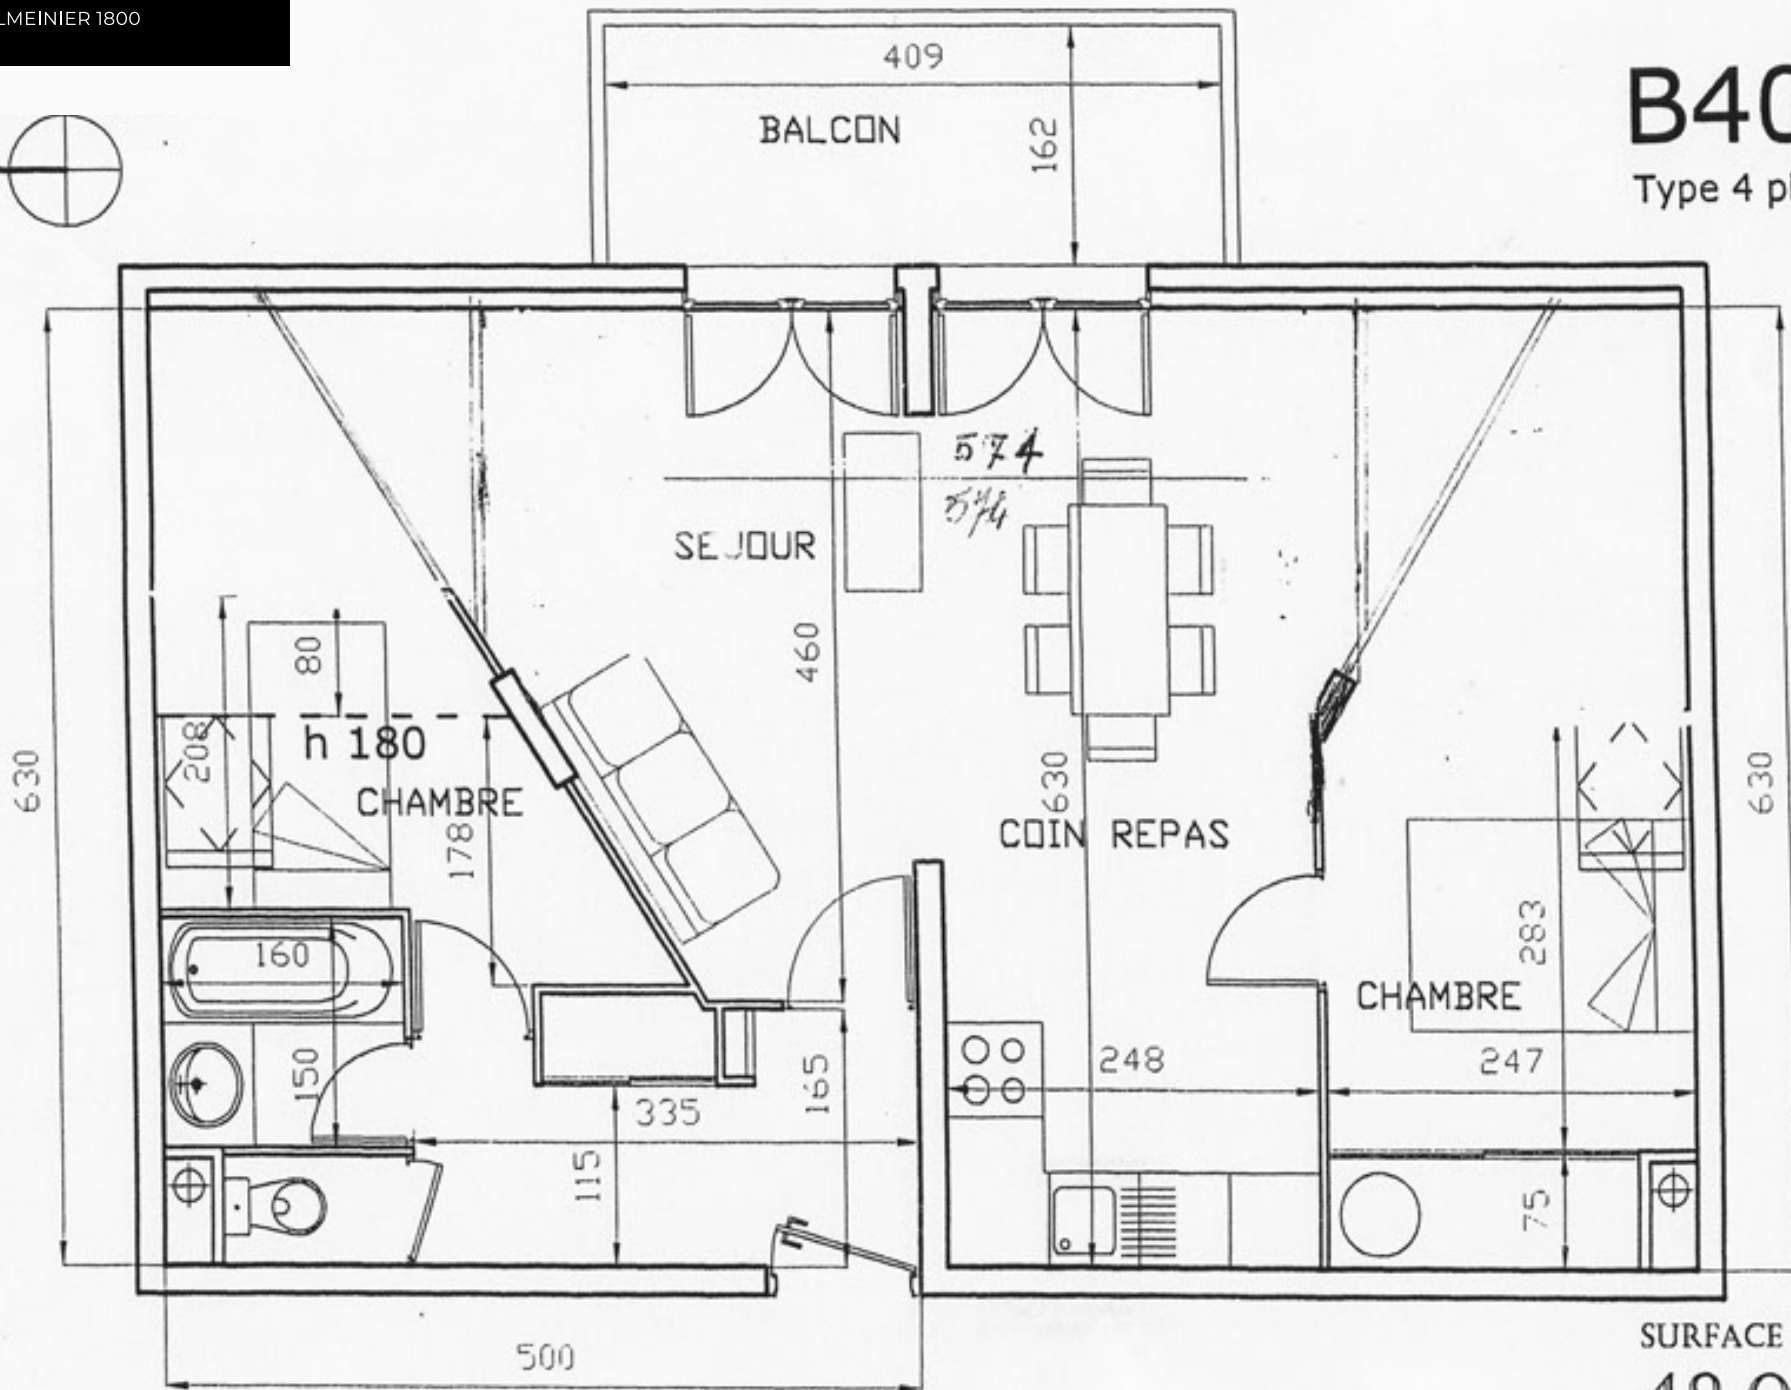

LE CHALET

VALMEINIER 1800

B404

Type 4 pièces

50 M²
6 M²

meublier dessiné à titre indicatif

SURFACE HABITABLE:

40 00 M²