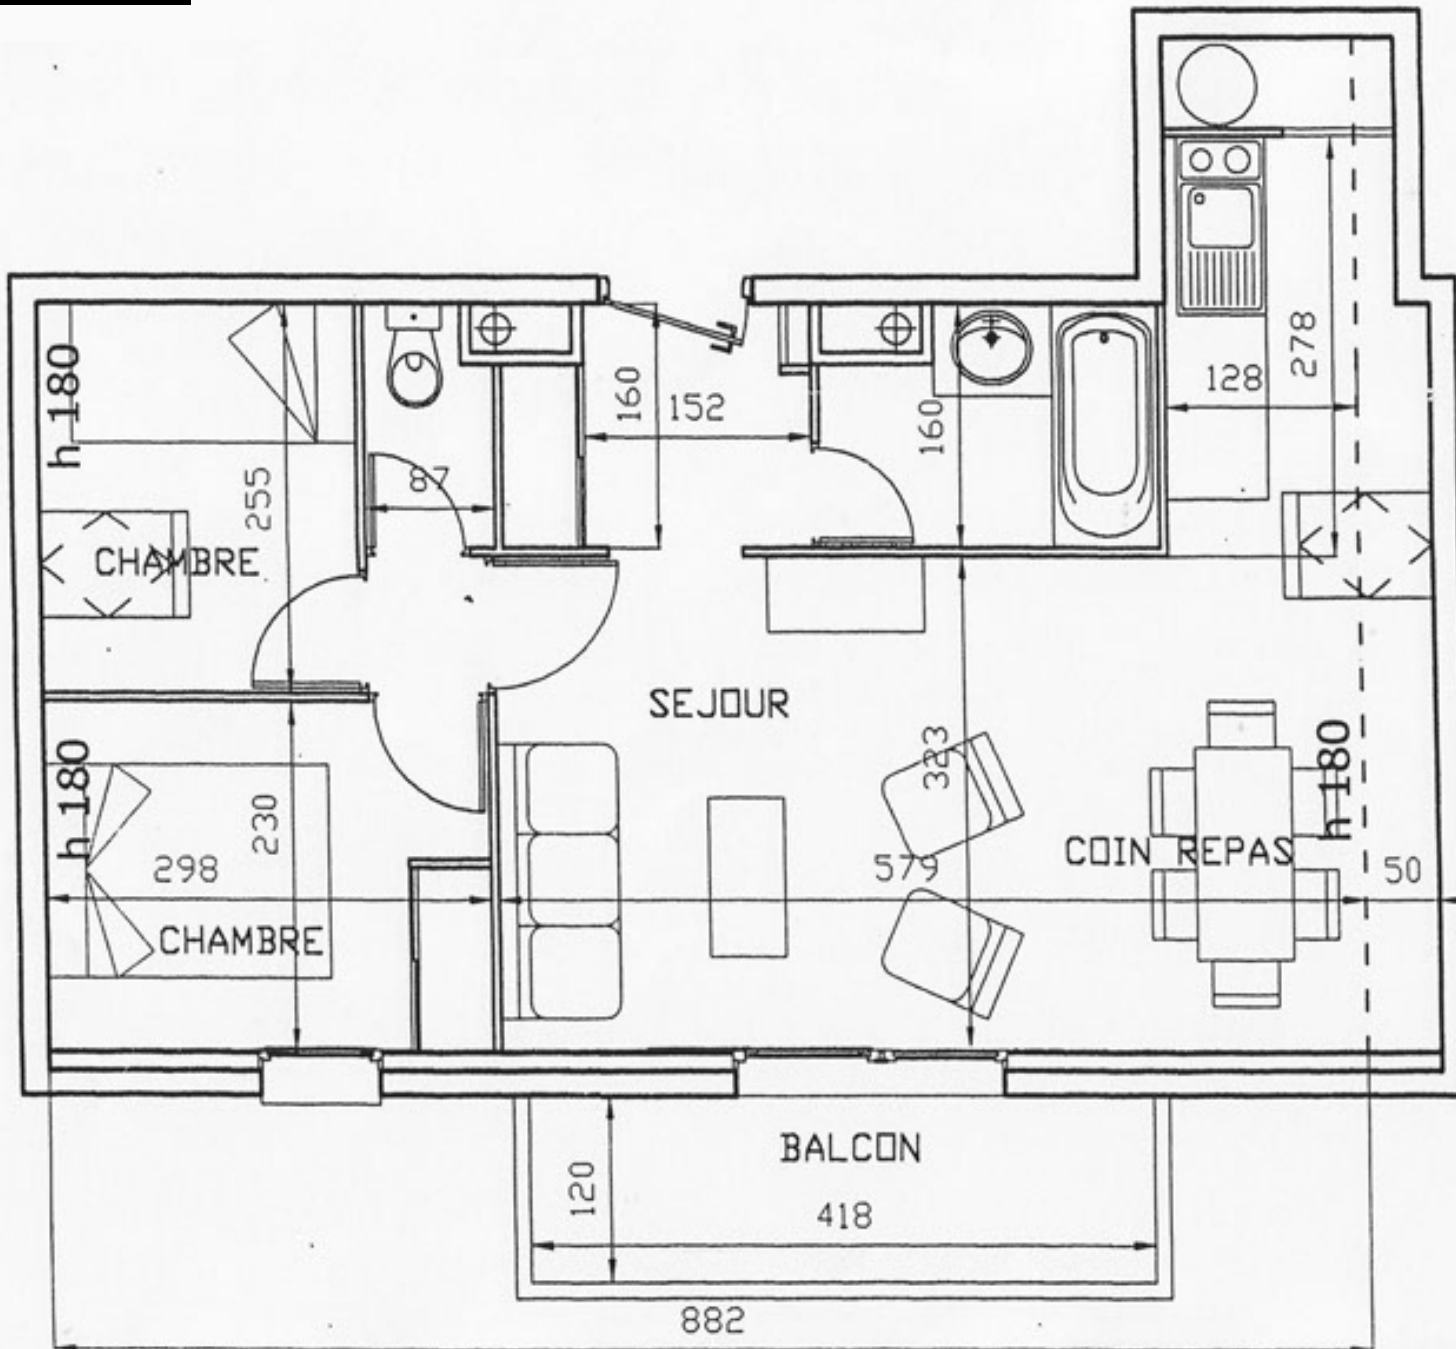

LE CHALET

VALMEINIER 1800

meubler dessiné à titre indicatif

B401

Type 3 pièces

SURFACE HABITABLE:

50.00M²