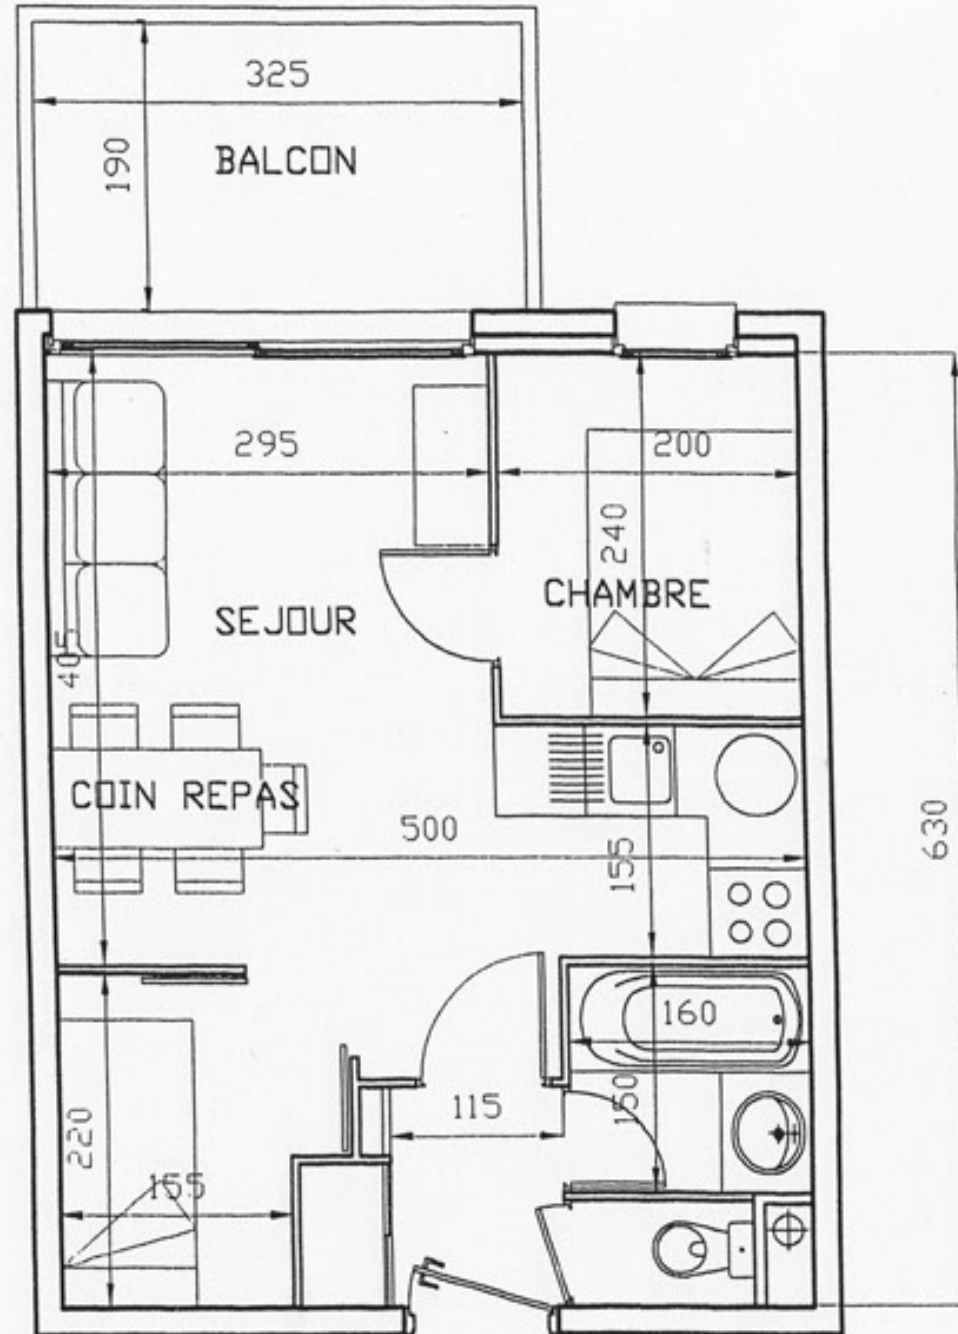

# LE CHALET

VALMEINIER 1800

## B206

Type 3 pièces

meubler dessiné à titre indicatif

SURFACE HABITABLE:

M<sup>2</sup>