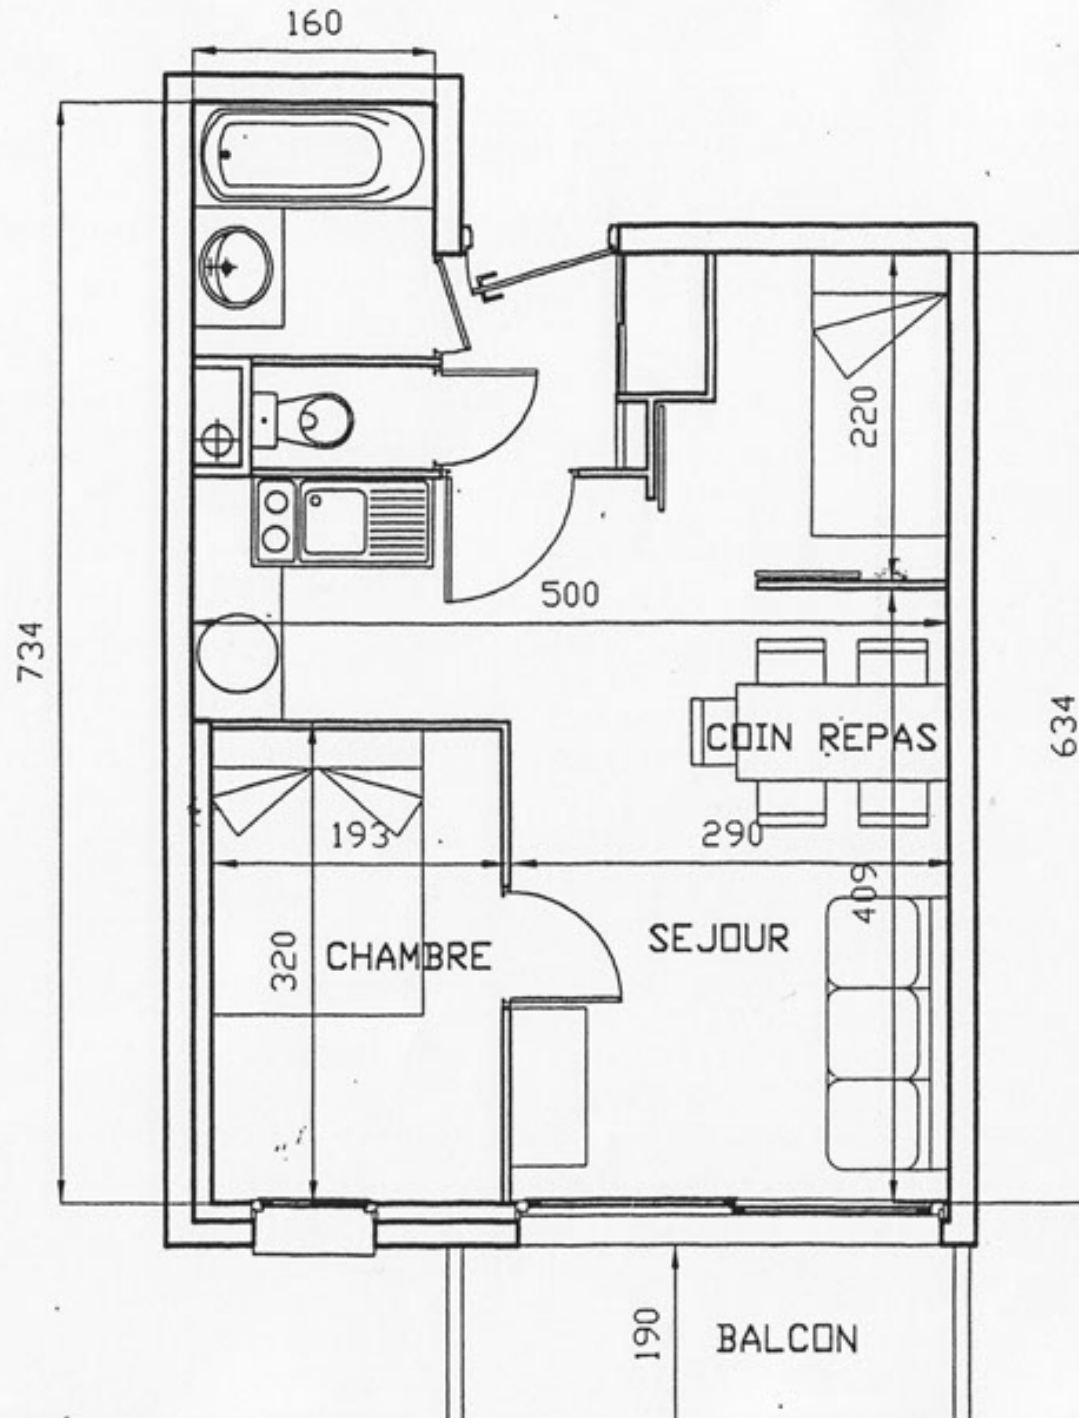

LE CHALET

VALMEINIER 1800

obliier dessiné à titre indicatif

B203

Type 3 pièces

SURFACE HABITABLE:

33,90 M²