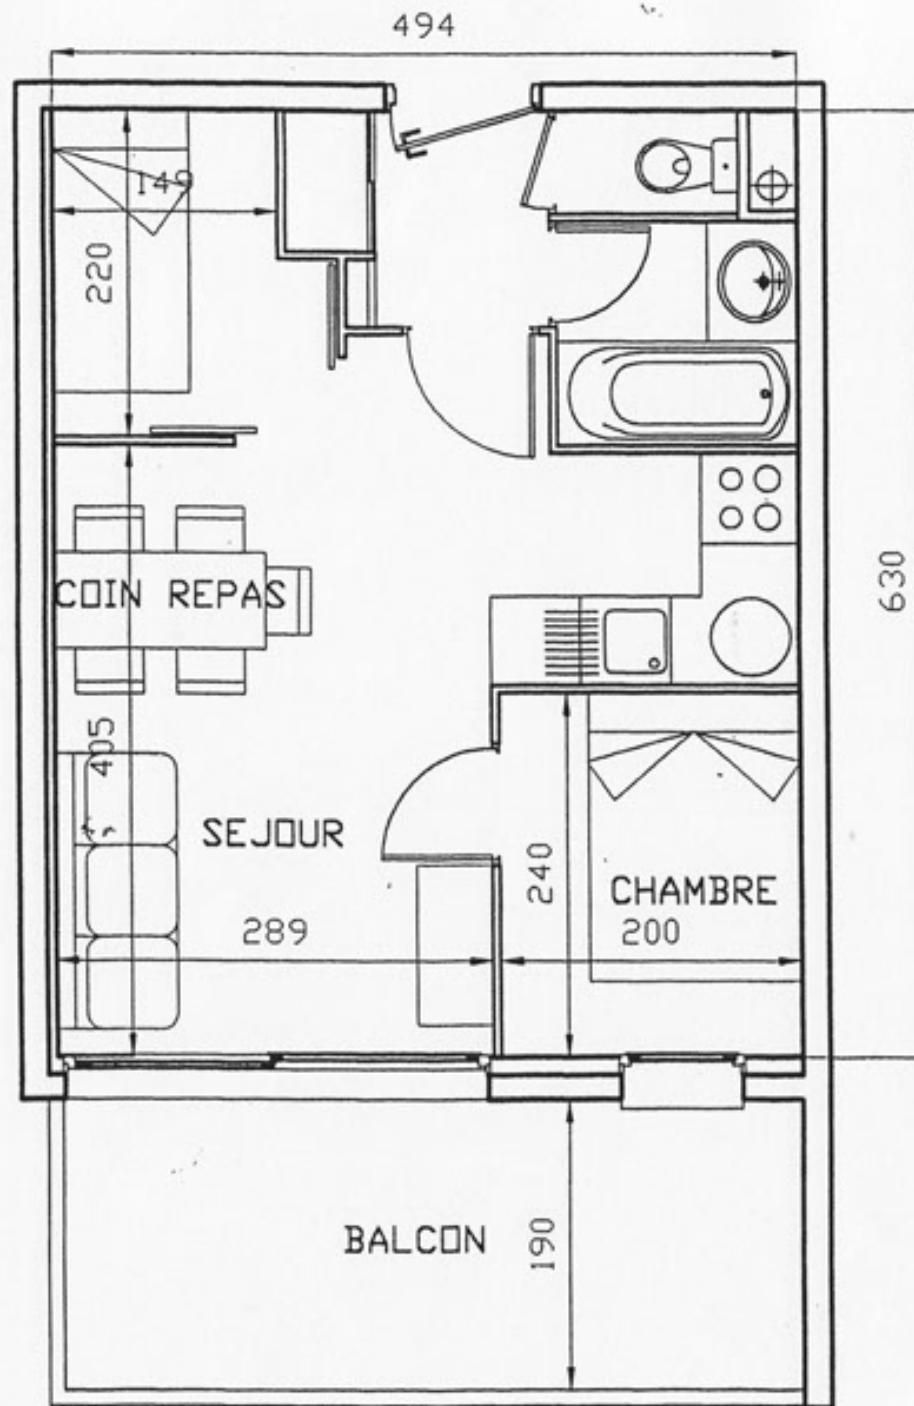

LE CHALET

VALMEINIER 1800

meubler dessiné à titre indicatif

B201

Type 3 pièces

SURFACE HABITABLE:

M²