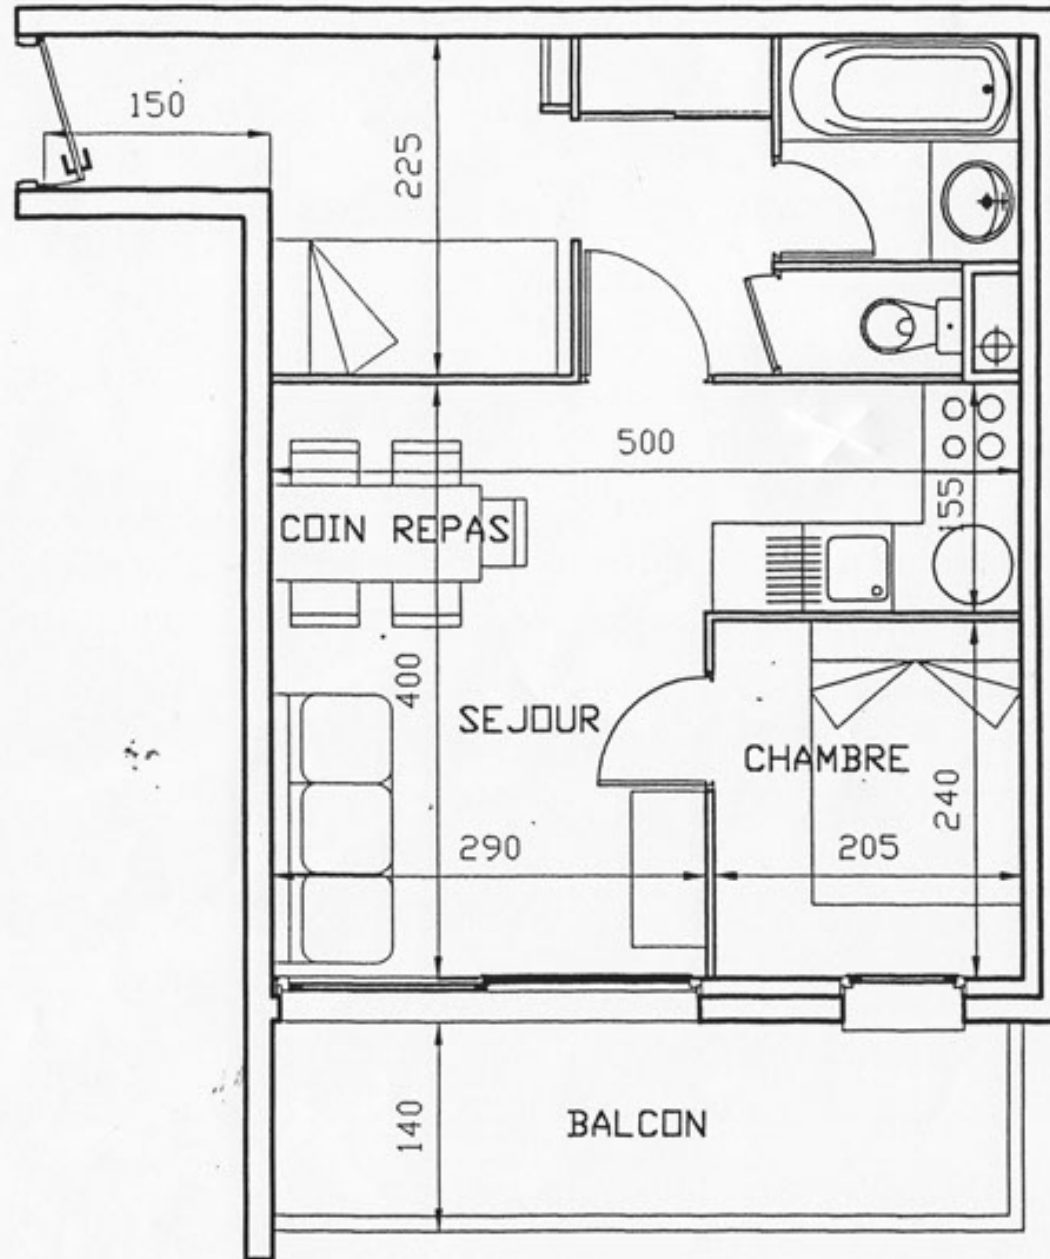

LE CHALET

VALMEINIER 1800

meubler dessiné à titre indicatif

B107

Type 2 pièces bis

SURFACE HABITABLE

M²