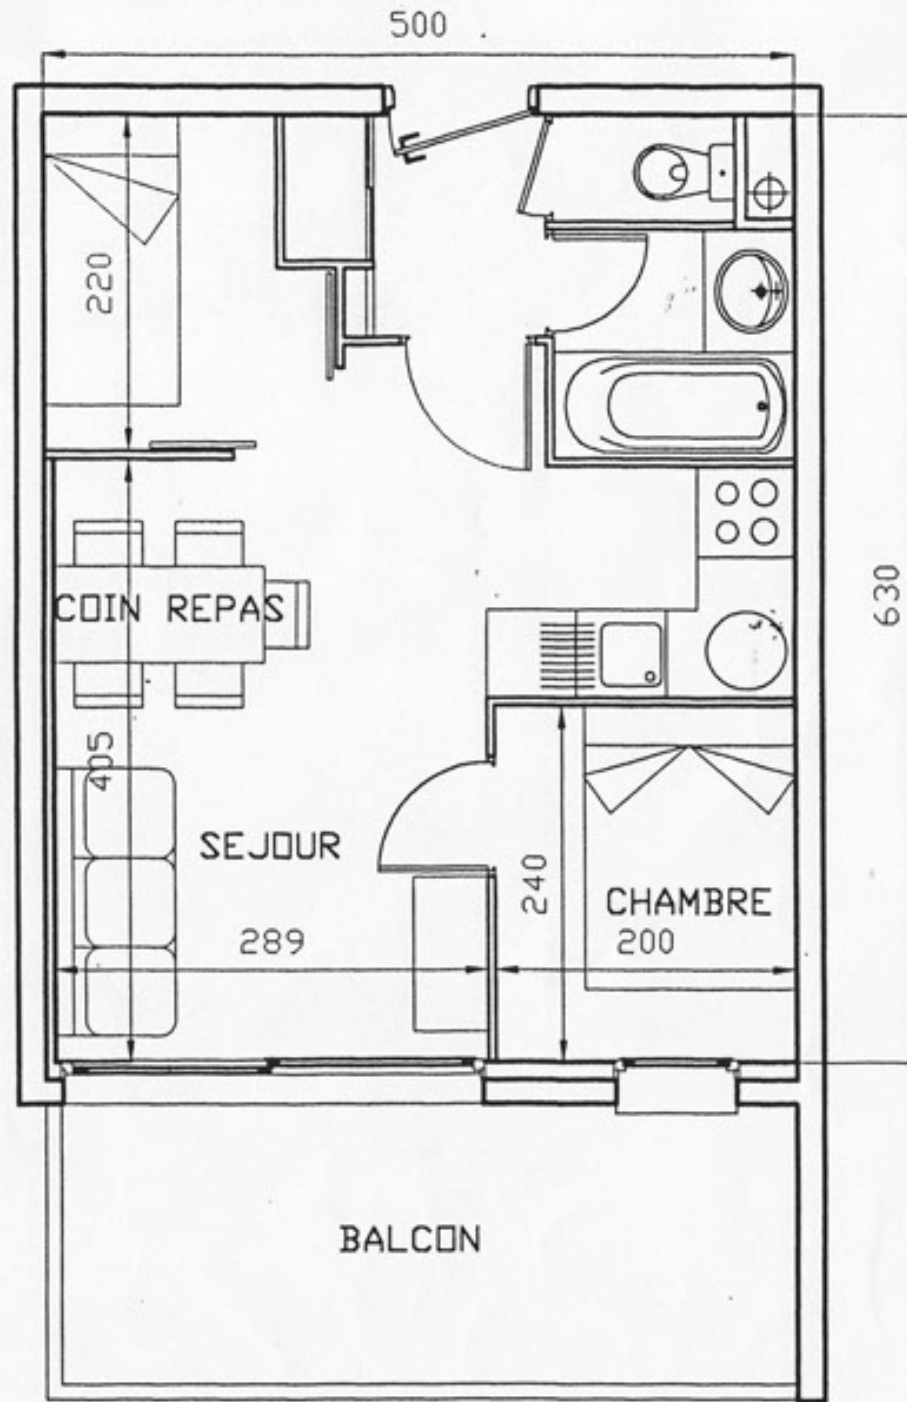

LE CHALET

VALMEINIER 1800

meubler dessiné à titre indicatif

B101

Type 3 pièces

SURFACE HABITABLE:

$1M^2$