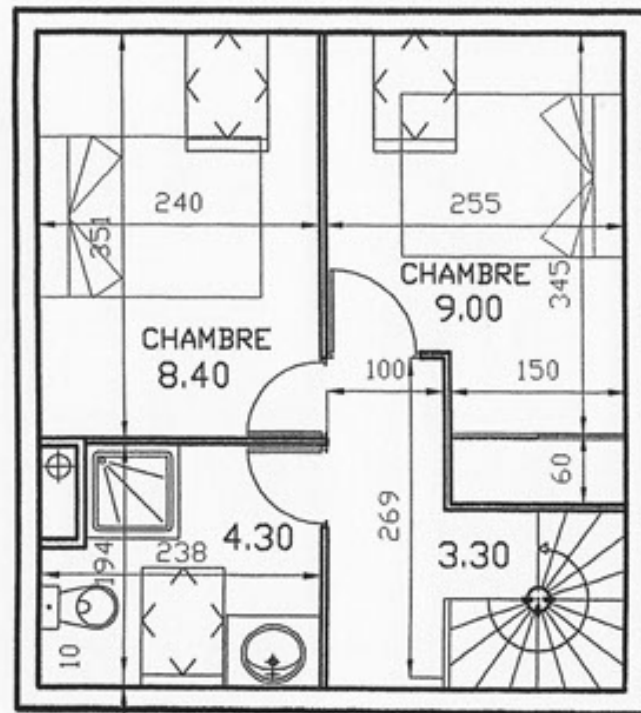

LE CHALET

VALMEINIER 1800

meublé dessiné à titre indicatif

A208 duplex

Type 5 pièces

0 1mètre

SURFACE HABITABLE: