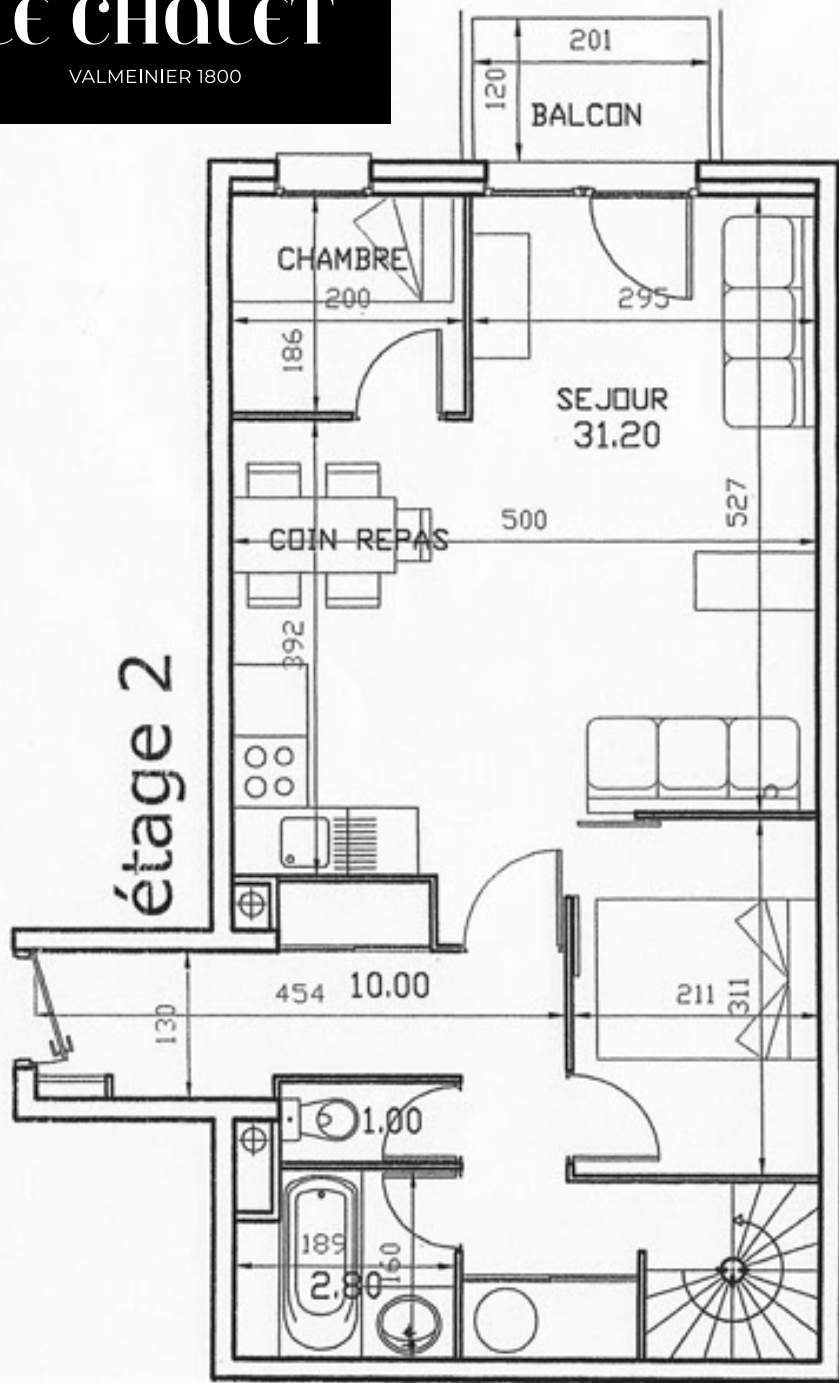

LE CHALET

VALMEINIER 1800

meublé dessiné à titre indicatif

A208 duplex

Type 5 pièces

0 1mètre

SURFACE HABITABLE: