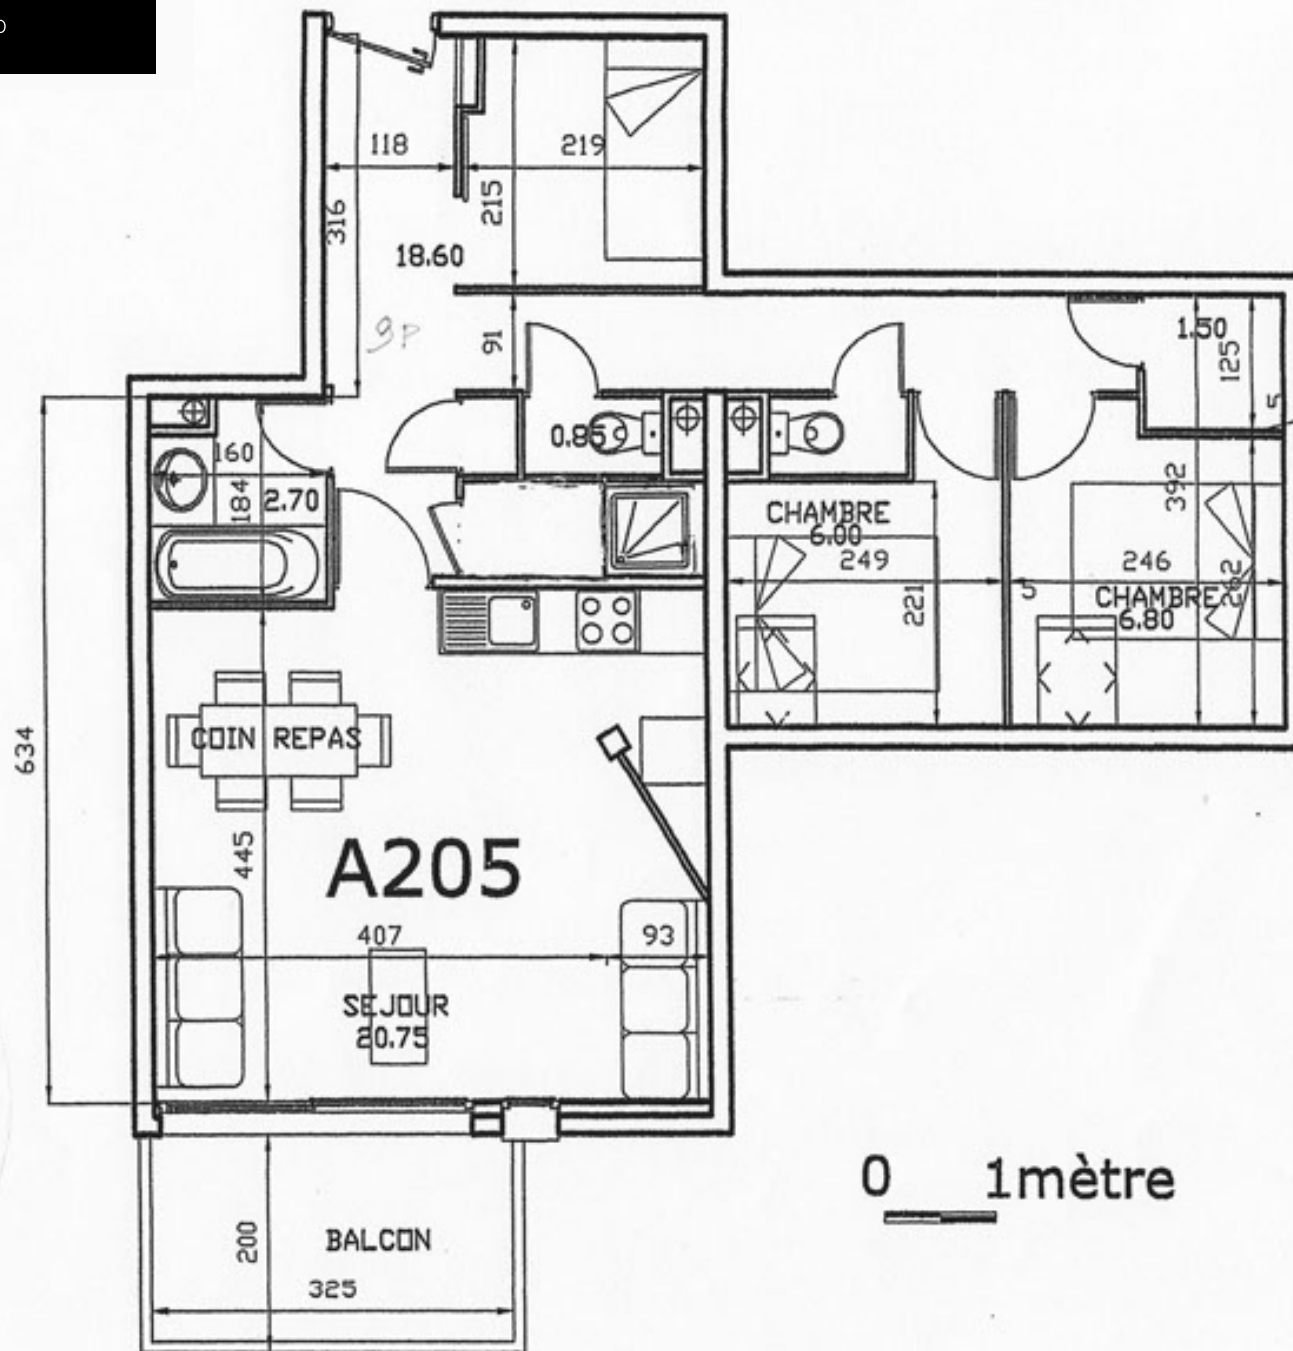

LE CHALET

VALMEINIER 1800

A205

Type 4 pièces

SURFACE HABITABLE:

PIUNICI MLDJHIN 3 VIV 2 HAMBRES ...