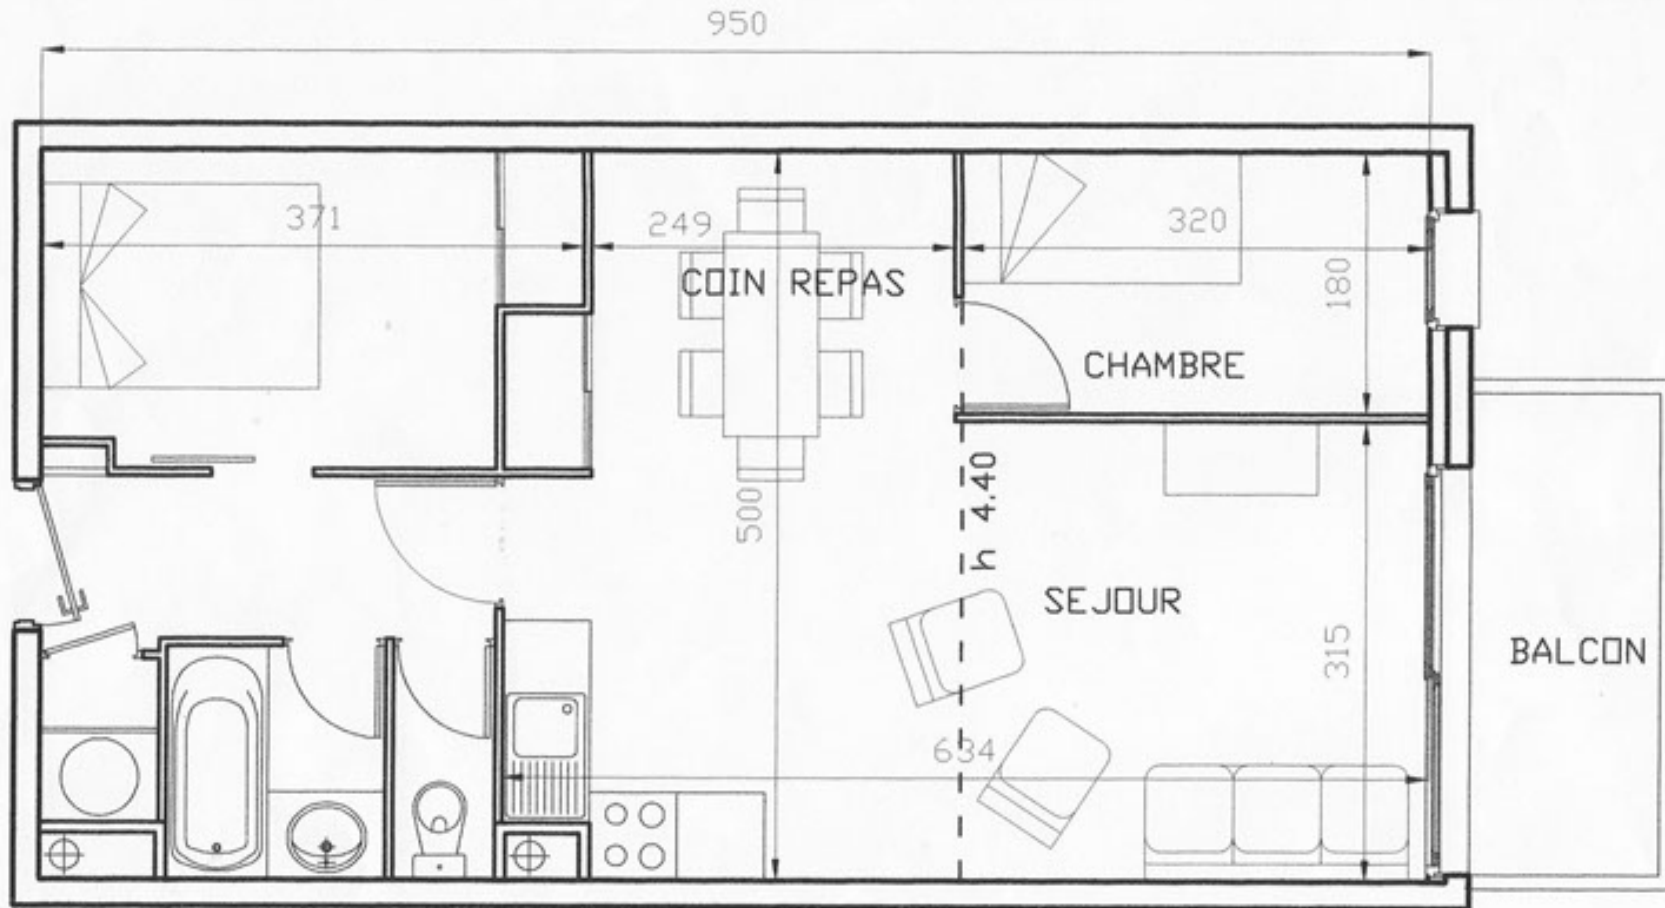

LE CHALET

VALMEINIER 1800

A107

Type 3 pièces

nord

meublement dessiné à titre indicatif

SURFACE HABITABLE:

45.70M²